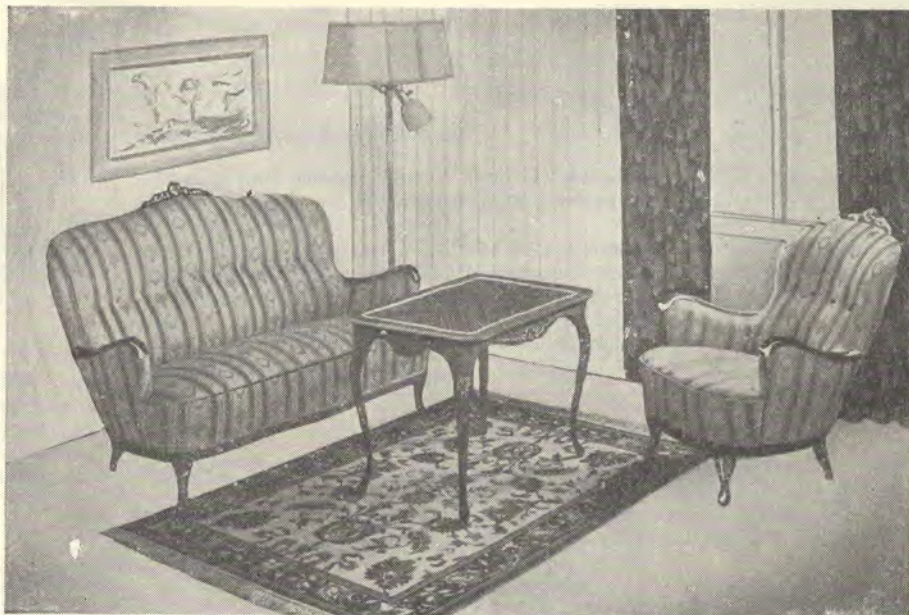

PRINCESS

Modell PRINCESS

— stil, fest, tradition. — Hel grupp komplett i stiltyg 785 kronor

Med god känsla för de gamla stilarna har denna vackra soffgrupp skapats till glädje för Er, som tycker om möbler från rococons tidevarv. Den är visserligen ett gott stycke enklare än vår förnäma Bodonigrupp — se sid. 33 — men kvaliteten är alltigenom den bästa med handsnörade spiralesärer uppbyggda med stälten i sitsar och knapphäftade ryggar allt med bästa krollsplint, ädelfiber och ren vadd. Synliga trädelar, vackert arbetade, i antik-, valnöt- eller mahognyfärg. Rekommenderas i det vackra Wien — se bilden — i rosa eller blått.

5519 Fåtölj Princess är 90 cm hög, 67 cm bred. Sitshöjd 39 cm, sitsdjup 52 cm, tyg gång 2,6 meter, och vikt 20 kg.

Pris i valfritt standardtyg **198.00**

Pris i stiltyg Wien **218.00**

5519 Soffa Princess som fåtöljen men 142 cm lång, tyg gång 4,0 meter och vikt 40 kg.

Pris i valfritt standardtyg **328.00**

Pris i stiltyg Wien **360.00**

Hel grupp om soffa och 2 fåtöljer 15 kronor lägre pris.

Direkta leveranser — Därför lägre priser.